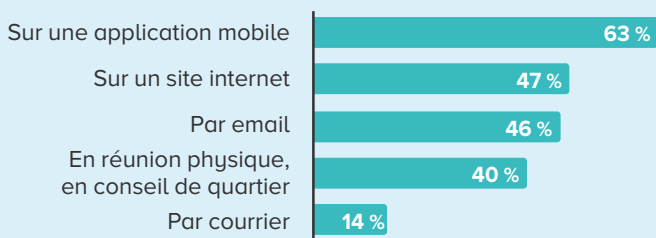

Les modes de consultation

De quelle manière souhaiteriez vous être consulté(e) ?